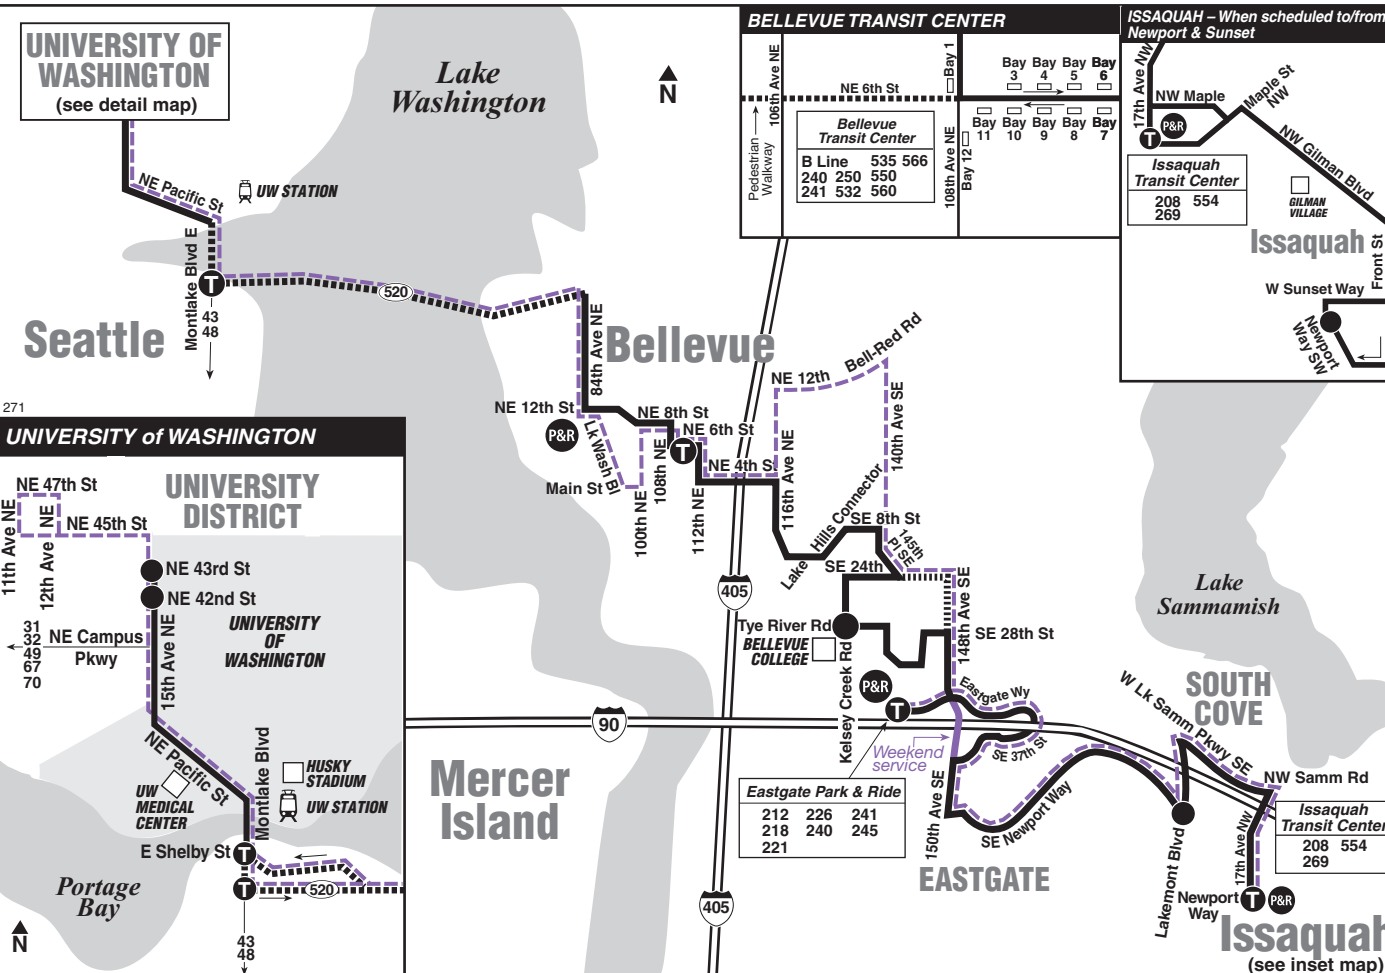

AM – Lighter Type PM – Darker Type

E2271271

271

Issaquah, Eastgate, Bellevue College, Bellevue Transit Center, Medina, University District

September 19, 2020 thru March 19, 2021

Del 19 de septiembre de 20

MAP LEGEND / LEYENDA DEL MAPA

- Makes all regular stops. *Hace todas las paradas regulares.*
- - -** Snow route. *Ruta de nieve.*
-** Limited or no stops. *Limitado o sin paradas.*
-** Routing for trips not serving Bellevue College. *Enrutamiento para viajes que no prestan servicios en Bellevue College.*
- TIME POINT / PUNTO DE TIEMPO: Street intersection from which departure times are shown on the schedules. *Intersección de la calle desde donde se muestran los horarios de salida.*
- T** TIME POINT & TRANSFER POINT / TIEMPO Y PUNTO DE TRANSFERENCIA
- P&R** PARK & RIDE: Free or pay parking area. *Zona de aparcamiento gratuito o de pago.*
- Landmark *El punto de referencia.*
- ⚡** Light Rail *Tren Ligero*

Link Light Rail

Transfers to/from Link can be made at the UW Link Station at NE Pacific St & Montlake Blvd NE. Please refer to Sound Transit's Transit Guide for schedule information.