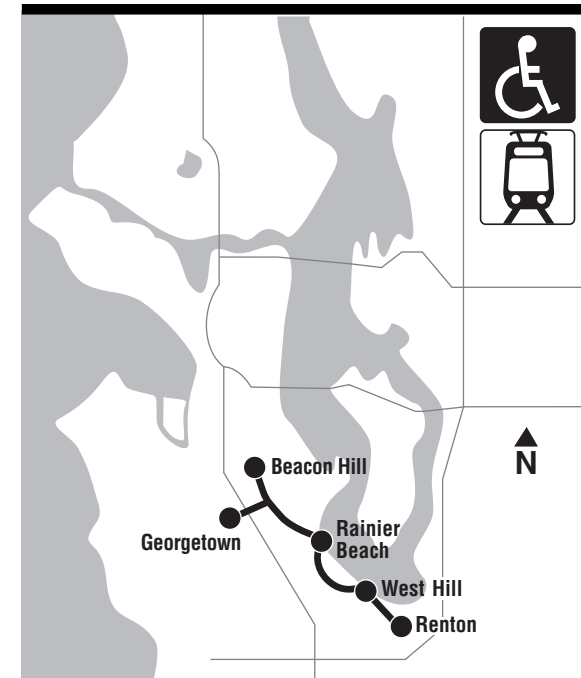

March 21 thru September 18, 2020
 Del 21 de marzo al 18 de septiembre de 2020

- MAP LEGEND / LEYENDA DEL MAP**
- Makes all regular stops. *Hace todas las paradas regulares.*
 - Snow route. *Ruta de nieve.*
 - TIME POINT / PUNTO DE TIEMPO:** Street intersection from which departure times are shown on the schedules. *Intersección de la calle desde donde se muestran los horarios de salida.*
 - TRANSFER POINT / PUNTO DE TRANSFERENCIA:** Route intersection for transferring to indicated route(s). *Intersección de ruta para la transferencia para indicar la ruta o rutas.*
 - TIME POINT & TRANSFER POINT / TIEMPO Y PUNTO DE TRANSFERENCIA**
 - PARK & RIDE:** Free parking area. *Zona de estacionamiento gratis.*
 - Landmark *El punto de referencia.*
 - Light Rail *Tren Liger*
 - Route 107 bus stop. *Ruta 107 parada de autobús.*