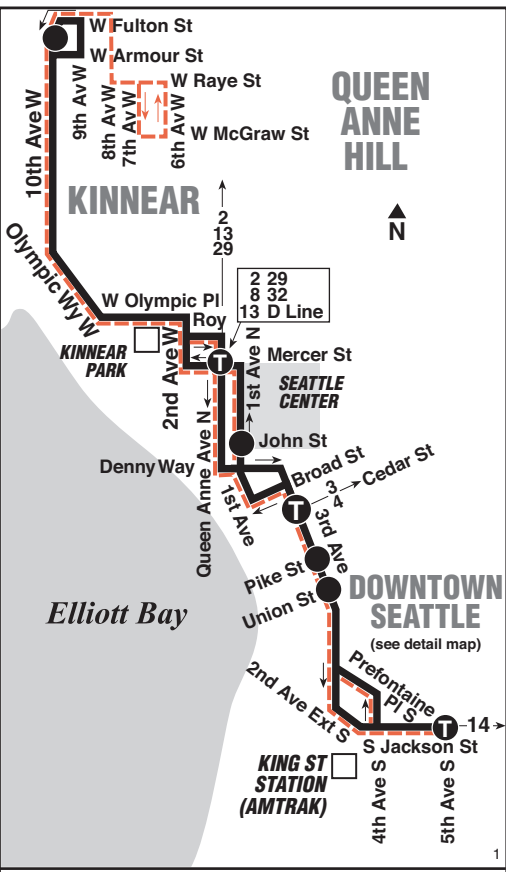

MAP LEGEND / LEYENDA DEL MAPA

- **—** Makes all regular stops. *Hace todas las paradas regulares.*
- **- - -** Snow route. *Ruta de nieve.*
- **●** **TIME POINT / PUNTO DE TIEMPO:** Street intersection from which departure times are shown on the schedules. *Intersección de la calle desde donde se muestran los horarios de salida.*
- **T** **TRANSFER POINT / PUNTO DE TRANSFERENCIA:** Route intersection for transferring to indicated route(s). *Intersección de ruta para la transferencia para indicar la ruta o rutas.*
- **T** **TIME POINT & TRANSFER POINT / TIEMPO Y PUNTO DE TRANSFERENCIA**
- **□** **Landmark.** *El punto de referencia.*

Snow/Emergency Service
Servicio de emergencia/nieve

During most snow conditions, this route will operate via the snow routing shown in this timetable. In the rare event that Metro declares an emergency, it will not operate. Visit kingcounty.gov/metro/snow and sign up for Transit Alerts to stay informed during adverse conditions.

Durante la mayoría de las nevadas, esta ruta operará por la ruta designada que se muestra en este programa. En el caso poco frecuente que Metro declare una emergencia, no operará. Visite kingcounty.gov/metro/snow y regístrese para obtener Alertas de Tránsito y mantenerse informado durante las condiciones adversas.

Transit Alerts

Metro offers an alert subscription service via email or text. You choose the route information you want and we will send it to you. Go to Metro's website to sign up.