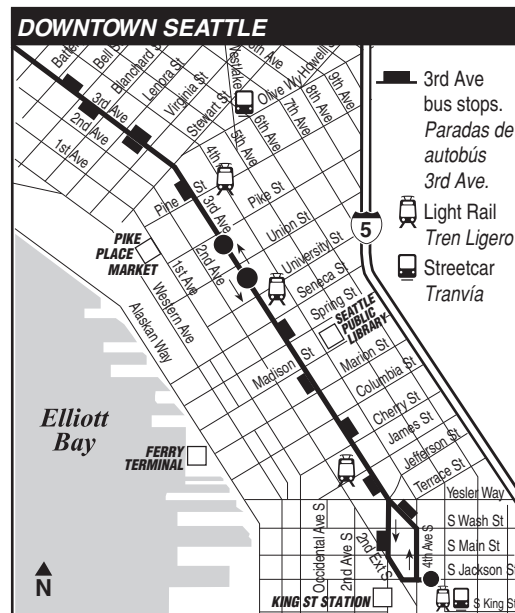

1 WEEKDAY/Entre semana

To DOWNTOWN →

	Kinnear	Seattle Center	Downtown Seattle		To Route
	10th Ave W & W Fulton St	Queen Anne Ave N & W Mercer St	3rd Ave & Cedar St	3rd Ave & Union St	S Jackson St & 5th Ave S
	Stop #2010	Stop #2672	Stop #2220	Stop #450	Stop #1471
5:42	5:50	5:56	6:02	6:11	14
6:10	6:18	6:24	6:30	6:39	14
6:25	6:33	6:39	6:45	6:54	14
6:40	6:48	6:54	7:00	7:09	14
6:55	7:05	7:11	7:17	7:26	14
7:10	7:20	7:26	7:32	7:41	14
7:25	7:35	7:42	7:48	7:57	14
7:40	7:50	7:57	8:03	8:12	14
7:55	8:05	8:12	8:18	8:28	14
8:10	8:20	8:27	8:34	8:44	14
8:25	8:35	8:42	8:49	8:59	14
8:40	8:50	8:57	9:04	9:14	14
8:55	9:05	9:11	9:18	9:28	14
9:10	9:19	9:25	9:32	9:42	14
9:25	9:34	9:40	9:47	9:57	14
9:40	9:49	9:55	10:02	10:12	14
9:55	10:04	10:10	10:17	10:27	14
10:11	10:19	10:25	10:32	10:42	14
10:26	10:34	10:40	10:47	10:57	14
10:41	10:49	10:55	11:02	11:12	14
10:56	11:04	11:10	11:17	11:27	14
11:11	11:19	11:25	11:32	11:42	14
11:26	11:34	11:40	11:47	11:57	14
11:41	11:49	11:55	12:02	12:12	14
11:56	12:04	12:10	12:17	12:27	14
12:11	12:19	12:25	12:32	12:42	14
12:26	12:34	12:40	12:47	12:57	14
12:41	12:49	12:55	1:02	1:12	14
12:56	1:04	1:10	1:17	1:27	14
1:11	1:19	1:25	1:32	1:42	14
1:26	1:34	1:40	1:47	1:57	14
1:41	1:49	1:55	2:02	2:12	14
1:56	2:04	2:10	2:17	2:27	14
2:11	2:19	2:25	2:32	2:42	14
2:26	2:34	2:40	2:47	2:57	14
2:41	2:49	2:55	3:02	3:12	14
2:56	3:04	3:11	3:18	3:28	14
3:11	3:20	3:27	3:34	3:44	14
3:26	3:35	3:42	3:49	3:59	14
3:41	3:50	3:57	4:04	4:14	14
3:56	4:05	4:12	4:19	4:29	14
4:11	4:20	4:27	4:34	4:44	14
4:26	4:35	4:42	4:49	4:59	14
4:41	4:50	4:57	5:04	5:14	14
4:56	5:05	5:13	5:20	5:30	14
5:11	5:20	5:27	5:34	5:44	14
5:25	5:34	5:41	5:48	5:58	14
5:41	5:50	5:57	6:04	6:13	14
5:56	6:05	6:12	6:19	6:28	14
6:11	6:20	6:27	6:34	6:43	14
6:15	6:23	6:29	6:36	6:45	AB
6:26	6:35	6:42	6:49	6:58	14
6:41	6:50	6:57	7:04	7:13	14
6:56	7:05	7:11	7:18	7:27	14
7:11	7:19	7:25	7:32	7:41	14
7:29	7:37	7:43	7:49	7:58	14
7:40	7:48	7:53	8:00	8:09	AB
7:52	8:00	8:06	8:12	8:21	14
8:04	8:12	8:17	8:24	8:33	AB
8:26	8:34	8:40	8:46	8:55	14
8:55	9:03	9:09	9:15	9:24	14
9:25	9:33	9:39	9:45	9:52	14
9:55	10:03	10:09	10:15	10:22	14
10:23	10:31	10:37	10:43	10:50	14
10:53	11:01	11:06	11:12	11:19	14
11:23	11:31	11:36	11:42	11:49	14
11:53	12:01	12:06	12:12	12:19	14
12:23	12:31	12:36	12:42	12:49	14

AM – Lighter Type PM – Darker Type