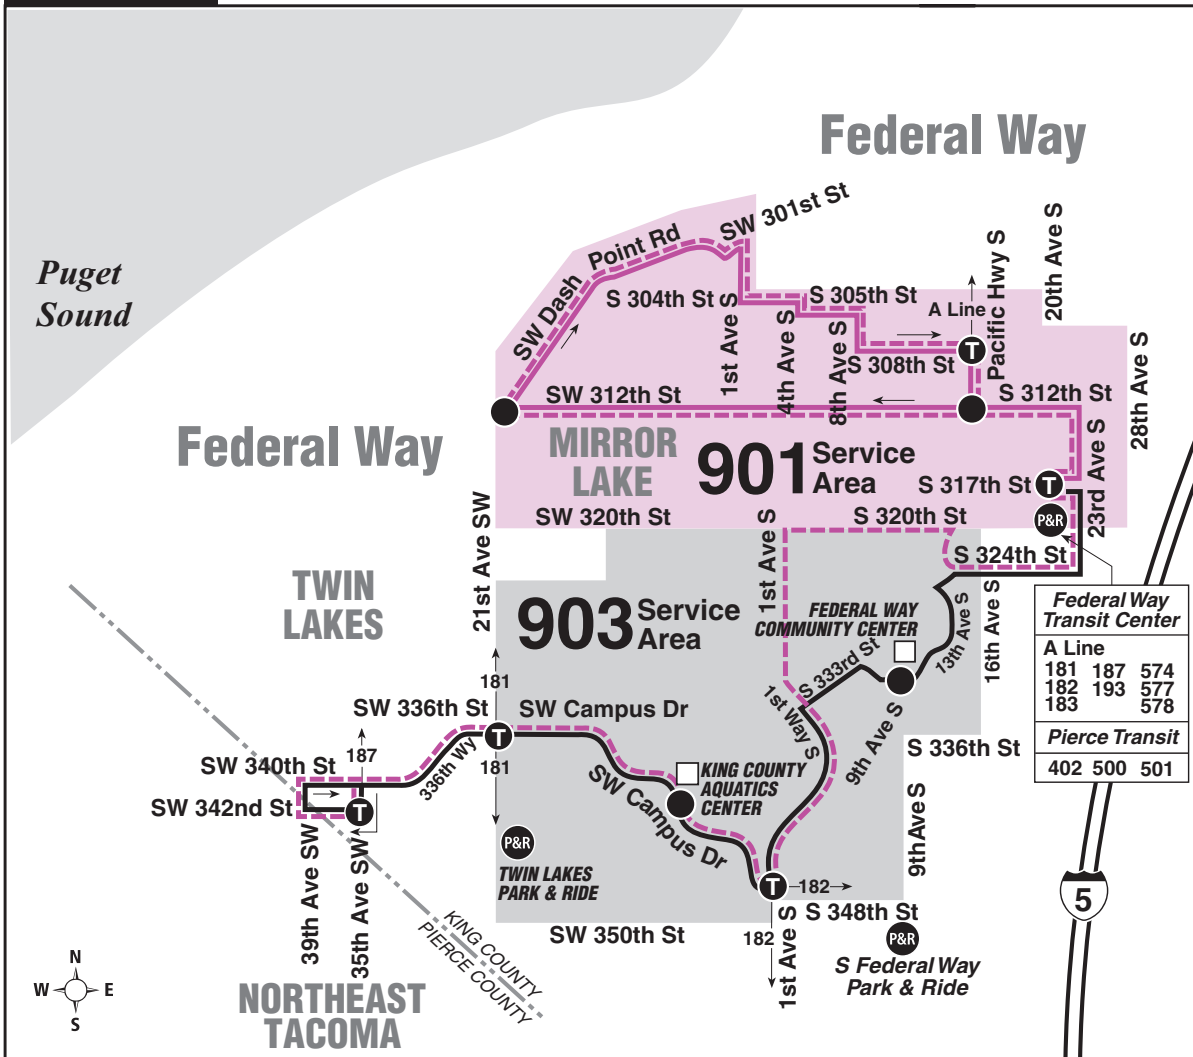

September 17, 2022 thru March 17, 2023

Del 17 de septiembre de 2022 al 17 de marzo de 2023

901, 903

DART

REVISED September 17, 2022

Federal Way, Mirror Lake, South Federal Way, Twin Lakes

903

Routes 901, 903

- Landmark El punto de referencia.
- TIME POINT / PUNTO DE TIEMPO: Street intersection from which departure times are shown on the schedules. Intersección de la calle desde donde se muestran los horarios de salida.
- TRANSFER POINT / PUNTO DE TRANSFERENCIA: Route intersection for transferring to indicated route(s). Intersección de ruta para la transferencia para indicar la ruta o rutas.
- TIME POINT & TRANSFER POINT / TIEMPO Y PUNTO DE TRANSFERENCIA

Route 901 Monday thru Friday to Mirror Lake, Federal Way Transit Center

Servicio de lunes a viernes a Mirror Lake, Federal Way Transit Center

Federal Way TC Bay 9	Federal Way S 312th St & Pacific Hwy S	Mirror Lake SW 312th St & SW Dash Point Rd	Federal Way Pacific Hwy S & S 308th St	Federal Way TC Bay 9
Stop #80439	Stop #80472	Stop #61830	Stop #61300	Stop #80439
5:07	5:10	5:15	5:25	5:34
5:37	5:40	5:45	5:55	6:04
6:07	6:10	6:15	6:25	6:34
6:37	6:40	6:45	6:55	7:04
7:07	7:10	7:15	7:25	7:34
7:37	7:40	7:45	7:55	8:04
8:07	8:10	8:15	8:25	8:34
8:37	8:40	8:45	8:55	9:04
9:07	9:10	9:15	9:25	9:34
9:37	9:40	9:45	9:55	10:04
10:07	10:10	10:15	10:25	10:34
10:37	10:40	10:45	10:55	11:04
11:07	11:10	11:15	11:25	11:34
11:37	11:40	11:45	11:55	12:04
12:07	12:11	12:16	12:26	12:35
12:37	12:41	12:46	12:56	1:05
1:15	1:19	1:24	1:34	1:43
1:45	1:49	1:54	2:04	2:15
2:15	2:19	2:24	2:34	2:45
2:45	2:49	2:54	3:04	3:15
3:15	3:19	3:24	3:34	3:45
3:45	3:49	3:54	4:04	4:15
4:15	4:19	4:24	4:34	4:45
4:47	4:51	4:56	5:06	5:17
5:15	5:19	5:24	5:34	5:45
5:45	5:49	5:54	6:04	6:15
6:30	6:34	6:39	6:49	7:00
7:15	7:18	7:23	7:32	7:41
8:15	8:18	8:23	8:32	8:41
9:15	9:18	9:23	9:32	9:41