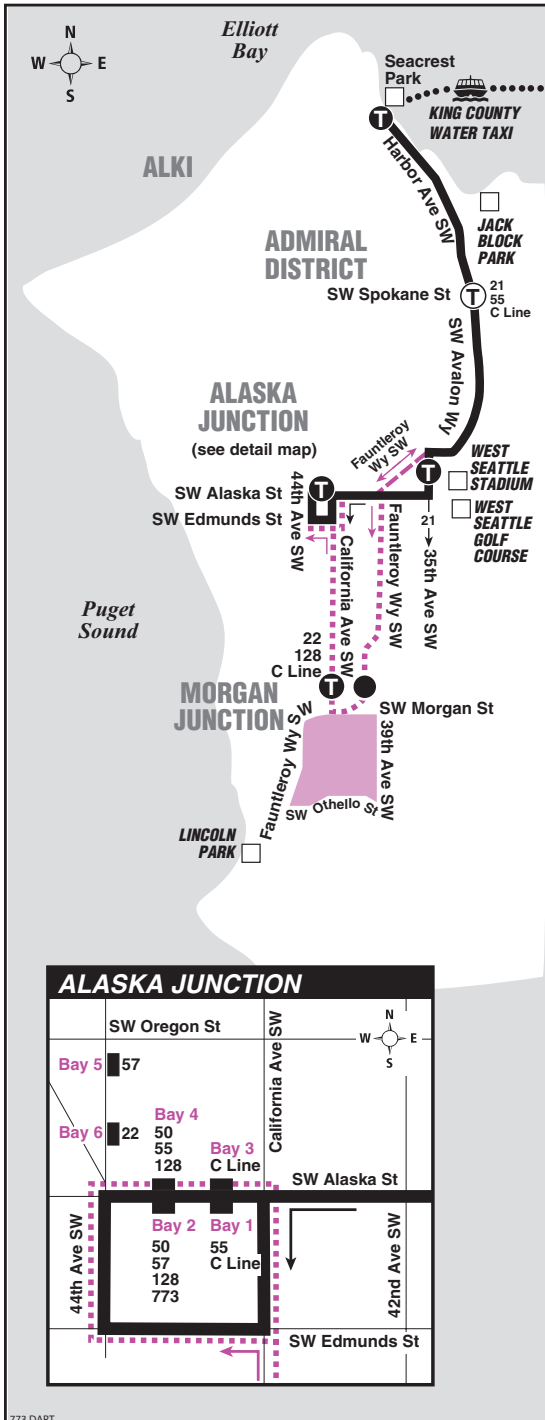

## Alaska Junction Seacrest Park

**REVISED October 15, 2022**

**MAP LEGEND / LEYENDA DEL MAPA**

- Makes all regular stops. Hace todas las paradas regulares.
- Route deviation due to snow. Desviación de ruta debido a la nieve.
- Weekday route extension to Morgan Junction. Ruta 773 semana de la extensión de ruta a Morgan Junction.
- DART service area. Área de servicio DART.
- King County Water Taxi service between West Seattle and Downtown Seattle (Pier 50). King County servicio de taxi acuático entre el oeste de Seattle y el centro de Seattle (Pier 50).
- TIME POINT / PUNTO DE TIEMPO: Street intersection from which departure times are shown on the schedules. Intersección de la calle desde donde se muestran los horarios de salida.
- TRANSFER POINT / PUNTO DE TRANSFERENCIA: Route intersection for transferring to indicated route(s). Intersección de ruta para la transferencia para indicar la ruta o rutas.
- TIME POINT & TRANSFER POINT / TIEMPO Y PUNTO DE TRANSFERENCIA
- Bus stop. La parada de autobús.
- Landmark El punto de referencia.