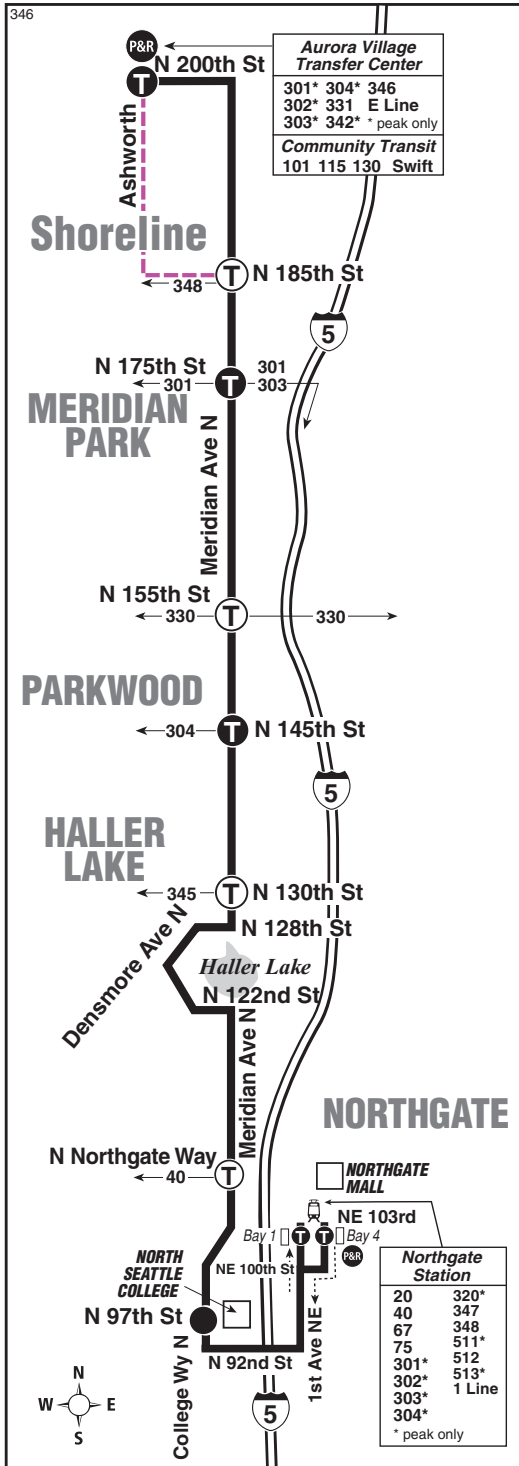

September 17, 2022 thru March 17, 2023

Del 17 de septiembre de 2022 al 17 de marzo de 2023

346

Aurora Village, Shoreline, Haller Lake, North Seattle College, Northgate

MAP LEGEND / LEYENDA DEL MAPA

- Makes all regular stops. / Hace todas las paradas regulares.**
- Route deviation due to snow. / Desviación de ruta debido a la nieve.**
- TIME POINT / PUNTO DE TIEMPO:** Street intersection from which departure times are shown on the schedules. / Intersección de la calle desde donde se muestran los horarios de salida.
- TRANSFER POINT / PUNTO DE TRANSFERENCIA:** Route intersection for transferring to indicated route(s). / Intersección de ruta para la transferencia para indicar la ruta o rutas.
- TIME POINT & TRANSFER POINT / TIEMPO Y PUNTO DE TRANSFERENCIA**
- PARK & RIDE:** Free or pay parking area. / Zona de aparcamiento gratuito o de pago.
- Landmark:** El punto de referencia.
- 1 Line (Link) / 1 Line (Link)**