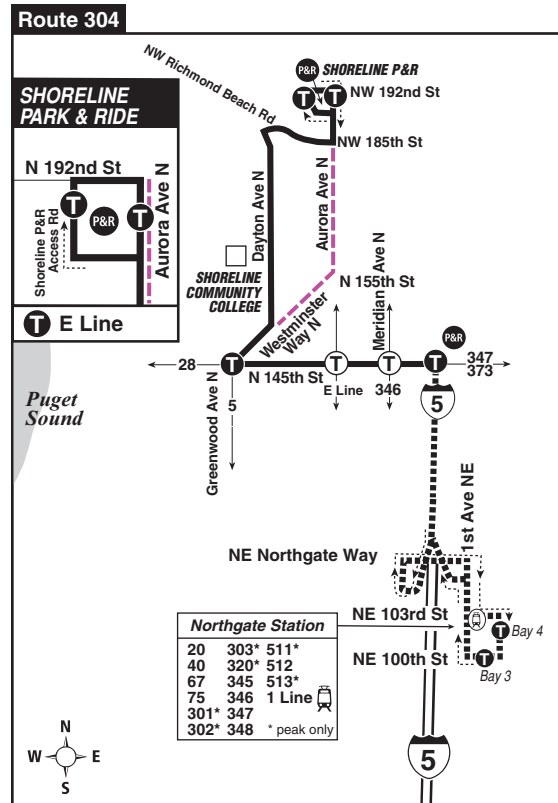

September 17, 2022 thru
March 17, 2023

Del 17 de septiembre de 2022
al 17 de marzo de 2023

301, 304

Aurora Village, Shoreline P&R, Northgate

This route does not operate on weekends or holidays.

MAP LEGEND / LEYENDA DEL MAPA

- Makes all regular stops. *Hace todas las paradas regulares.*
- Limited or no stops. *Limitado o sin paradas.*
- Snow route. *Ruta de nieve.*
- TIME POINT / PUNTO DE TIEMPO:** Street intersection from which departure times are shown on the schedules. *Intersección de la calle desde donde se muestran los horarios de salida.*
- TRANSFER POINT / PUNTO DE TRANSFERENCIA:** Route intersection for transferring to indicated route(s). *Intersección de ruta para la transferencia para indicar la ruta o rutas.*
- TIME POINT & TRANSFER POINT / TIEMPO Y PUNTO DE TRANSFERENCIA**
- PARK & RIDE:** Free or pay parking area. *Zona de aparcamiento gratuito o de pago.*
- Landmark** El punto de referencia.
- 1 Line (Link) 1 Line (Link)**

Route 301 Monday thru Friday to Northgate

Servicio de lunes a viernes a Northgate

	Shoreline	Meridian Park		Northgate
Aurora Village TC Bay 2	Aurora Ave N & N 192nd St	Aurora Ave N & N 175th St	N 175th St & Meridian Ave N	Northgate Station Bay 4
Stop #16102	Stop #75730	Stop #75752	Stop #75756	Stop #35318
4:45	4:48	4:51	4:52	5:02
5:50	5:54	5:58	6:00	6:10
6:20	6:24	6:28	6:30	6:42
6:50	6:54	6:58	7:00	7:13
7:20	7:24	7:28	7:31	7:44
7:51	7:55	7:59	8:02	8:15
8:23	8:27	8:31	8:33	8:46
8:55	8:59	9:03	9:05	9:18
3:56	4:00	4:04	4:06	4:19
4:32	4:36	4:40	4:42	4:55
5:10	5:14	5:18	5:20	5:32
5:45	5:49	5:53	5:55	6:07
6:27	6:31	6:35	6:37	6:49

Route 304 Monday thru Friday to Northgate

Servicio de lunes a viernes a Northgate

Shoreline	Bitter Lake	Jackson Park	Northgate
Shoreline P&R	Greenwood Ave N & N 145th St	I-5 & NE 145th St	Northgate Station Bay 4
Stop #75912	Stop #75160	Stop #75758	Stop #35318
6:15	6:26	6:33	6:42
6:45	6:58	7:05	7:14
7:15	7:28	7:35	7:44
7:45	7:58	8:07	8:16