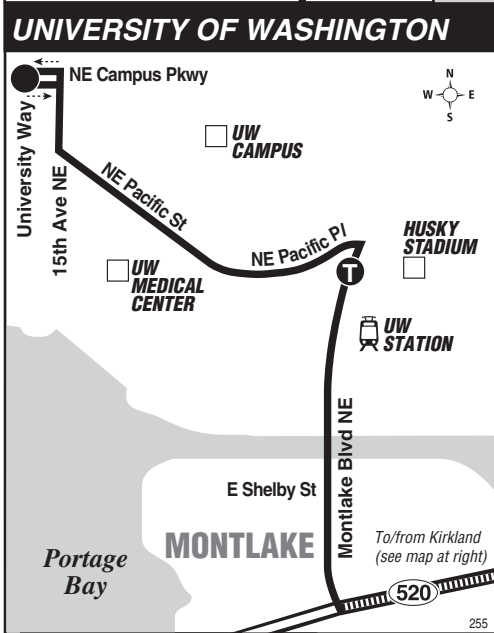

September 17, 2022
thru March 17, 2023

Del 17 de septiembre de 2022
al 17 de marzo de 2023

255

REVISED November 8, 2022

Totem Lake, Juanita, Kirkland, S Kirkland P&R, Evergreen Point, University District

- MAP LEGEND / LEYENDA DEL MAPA**
- Makes all regular stops. Hace todas las paradas regulares.
 - Limited or no stops. Limitado o sin paradas.
 - Route deviation due to snow. Desviación de ruta debido a la nieve.
 - Snow shuttle. Servicio de conexión durante nevada.
 - TIME POINT / PUNTO DE TIEMPO:** Street intersection from which departure times are shown on the schedules. Intersección de la calle desde donde se muestran los horarios de salida.
 - TRANSFER POINT / PUNTO DE TRANSFERENCIA:** Route intersection for transferring to indicated route(s). Intersección de ruta para la transferencia para indicar la ruta o rutas.
 - TIME POINT & TRANSFER POINT / TIEMPO Y PUNTO DE TRANSFERENCIA**
 - 1 Line (Link) 1 Line (Link)
 - PARK & RIDE:** Free or pay parking area. Zona de aparcamiento gratuito o de pago.
 - Landmark El punto de referencia.**