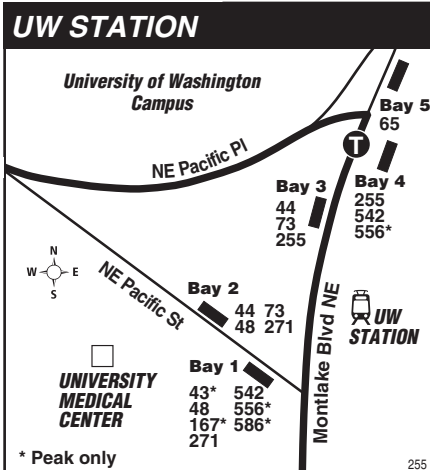

September 17, 2022
thru March 17, 2023

Del 17 de septiembre de 2022
al 17 de marzo de 2023

255

REVISED November 8, 2022

Totem Lake, Juanita, Kirkland, S Kirkland P&R, Evergreen Point, University District

- MAP LEGEND / LEYENDA DEL MAPA**
- Makes all regular stops. Hace todas las paradas regulares.
 - Limited or no stops. Limitado o sin paradas.
 - Route deviation due to snow. Desviación de ruta debido a la nieve.
 - Snow shuttle. Servicio de conexión durante nevada.
 - TIME POINT / PUNTO DE TIEMPO:** Street intersection from which departure times are shown on the schedules. Intersección de la calle desde donde se muestran los horarios de salida.
 - TRANSFER POINT / PUNTO DE TRANSFERENCIA:** Route intersection for transferring to indicated route(s). Intersección de ruta para la transferencia para indicar la ruta o rutas.
 - TIME POINT & TRANSFER POINT / TIEMPO Y PUNTO DE TRANSFERENCIA**
 - 1 Line (Link) 1 Line (Link)
 - PARK & RIDE:** Free or pay parking area. Zona de aparcamiento gratuito o de pago.
 - Landmark El punto de referencia.**