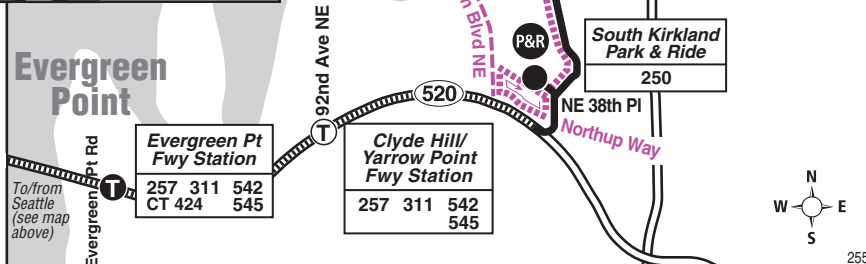

September 17, 2022
thru March 17, 2023

Del 17 de septiembre de 2022
al 17 de marzo de 2023

255

REVISED November 8, 2022

Totem Lake, Juanita, Kirkland, S Kirkland P&R, Evergreen Point, University District

- MAP LEGEND / LEYENDA DEL MAPA**
- Makes all regular stops. Hace todas las paradas regulares.
 - Limited or no stops. Limitado o sin paradas.
 - Route deviation due to snow. Desviación de ruta debido a la nieve.
 - Snow shuttle. Servicio de conexión durante nevada.
 - TIME POINT / PUNTO DE TIEMPO:** Street intersection from which departure times are shown on the schedules. Intersección de la calle desde donde se muestran los horarios de salida.
 - TRANSFER POINT / PUNTO DE TRANSFERENCIA:** Route intersection for transferring to indicated route(s). Intersección de ruta para la transferencia para indicar la ruta o rutas.
 - TIME POINT & TRANSFER POINT / TIEMPO Y PUNTO DE TRANSFERENCIA**
 - 1 Line (Link) 1 Line (Link)
 - PARK & RIDE:** Free or pay parking area. Zona de aparcamiento gratuito o de pago.
 - Landmark El punto de referencia.**