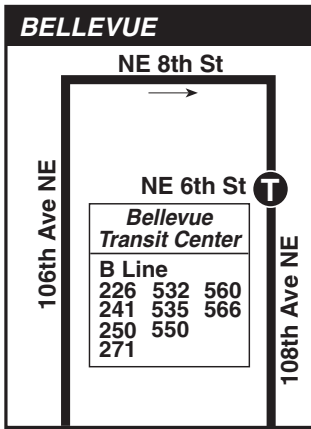

September 17, 2022 thru
March 17, 2023

Del 17 de septiembre de 2022
al 17 de marzo de 2023

240

Bellevue, Eastgate, Newport Hills, Newcastle,
Renton Boeing, Renton

MAP LEGEND / LEYENDA DEL MAPA

- Makes all regular stops. *Hace todas las paradas regulares.*
- Snow route. *Ruta de nieve.*
- TIME POINT / PUNTO DE TIEMPO:** Street intersection from which departure times are shown on the schedules. *Intersección de la calle desde donde se muestran los horarios de salida.*
- TRANSFER POINT / PUNTO DE TRANSFERENCIA:** Route intersection for transferring to indicated route(s). *Intersección de ruta para la transferencia para indicar la ruta o rutas.*
- TIME POINT & TRANSFER POINT / TIEMPO Y PUNTO DE TRANSFERENCIA**
- Landmark** *El punto de referencia.*
- PARK & RIDE:** Free or pay parking area. *Zona de aparcamiento gratuito o de pago.*