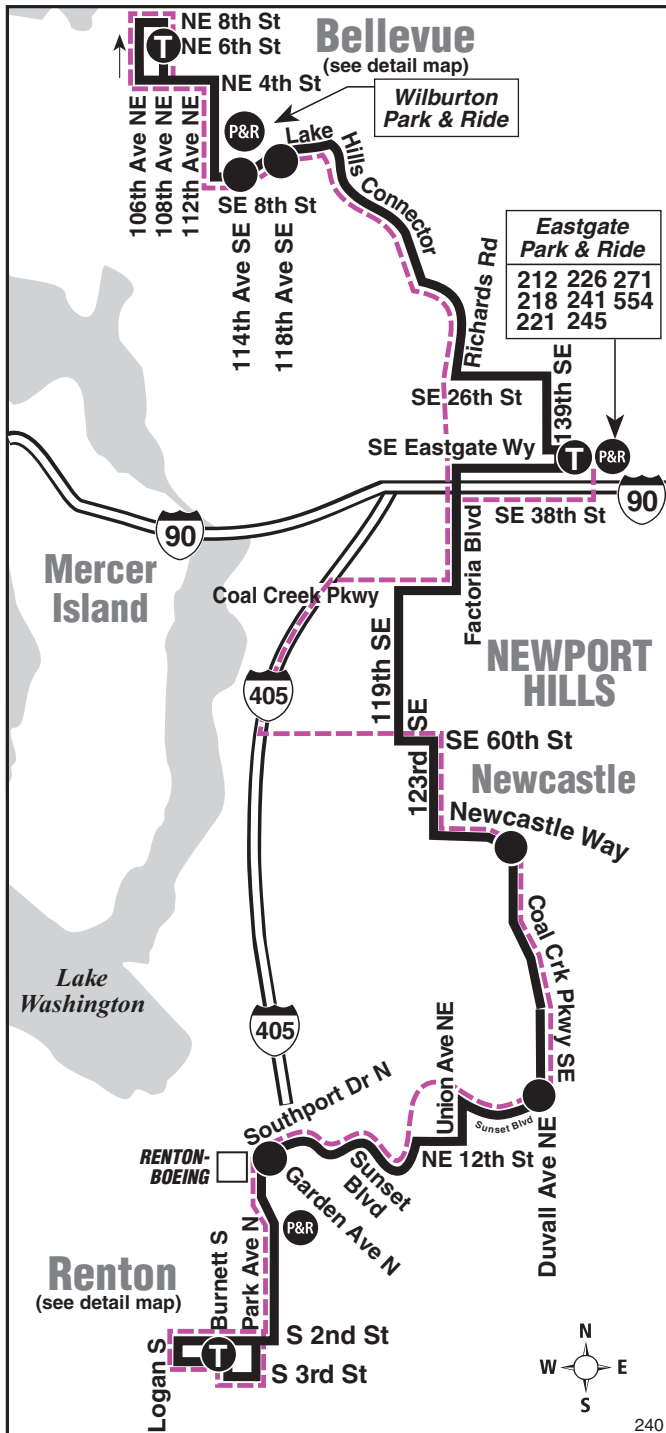

September 17, 2022 thru
March 17, 2023

Del 17 de septiembre de 2022
al 17 de marzo de 2023

240

Bellevue, Eastgate, Newport Hills, Newcastle,
Renton Boeing, Renton

MAP LEGEND / LEYENDA DEL MAPA

- Makes all regular stops. *Hace todas las paradas regulares.*
- Snow route. *Ruta de nieve.*
- TIME POINT / PUNTO DE TIEMPO:** Street intersection from which departure times are shown on the schedules. *Intersección de la calle desde donde se muestran los horarios de salida.*
- TRANSFER POINT / PUNTO DE TRANSFERENCIA:** Route intersection for transferring to indicated route(s). *Intersección de ruta para la transferencia para indicar la ruta o rutas.*
- TIME POINT & TRANSFER POINT / TIEMPO Y PUNTO DE TRANSFERENCIA**
- Landmark** *El punto de referencia.*
- PARK & RIDE:** Free or pay parking area. *Zona de aparcamiento gratuito o de pago.*