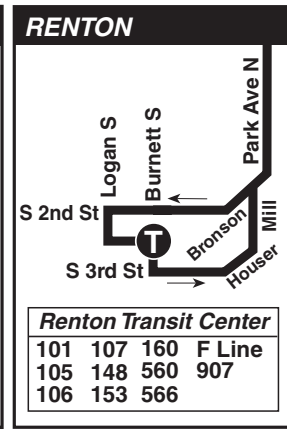

September 17, 2022 thru
March 17, 2023

Del 17 de septiembre de 2022
al 17 de marzo de 2023

240

Bellevue, Eastgate, Newport Hills, Newcastle,
Renton Boeing, Renton

MAP LEGEND / LEYENDA DEL MAPA

- Makes all regular stops. *Hace todas las paradas regulares.*
- Snow route. *Ruta de nieve.*
- TIME POINT / PUNTO DE TIEMPO:** Street intersection from which departure times are shown on the schedules. *Intersección de la calle desde donde se muestran los horarios de salida.*
- TRANSFER POINT / PUNTO DE TRANSFERENCIA:** Route intersection for transferring to indicated route(s). *Intersección de ruta para la transferencia para indicar la ruta o rutas.*
- TIME POINT & TRANSFER POINT / TIEMPO Y PUNTO DE TRANSFERENCIA**
- Landmark** *El punto de referencia.*
- PARK & RIDE:** Free or pay parking area. *Zona de aparcamiento gratuito o de pago.*