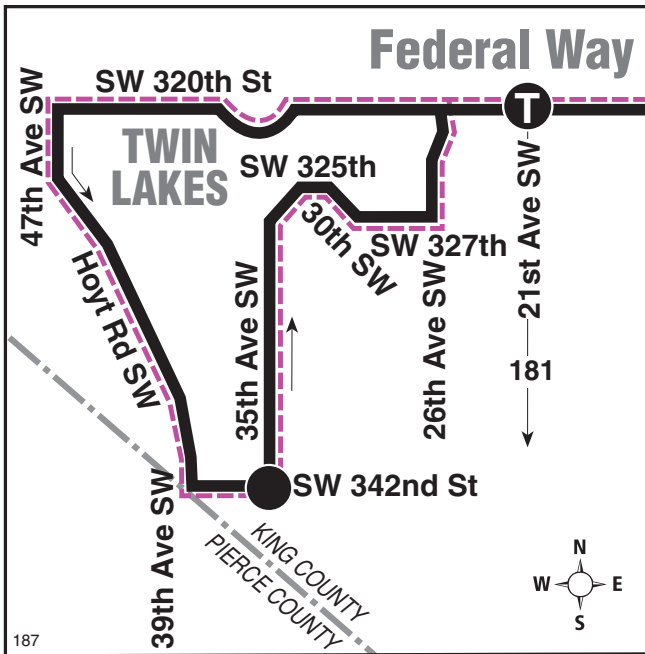

September 17, 2022
thru March 17, 2023

Del 17 de septiembre de 2022
al 17 de marzo de 2023

Twin Lakes, Federal Way Transit Center

MAP LEGEND / LEYENDA DEL MAPA

- Makes all regular stops. *Hace todas las paradas regulares.*
- Snow route. *Ruta de nieve.*
- TIME POINT / PUNTO DE TIEMPO:** Street intersection from which departure times are shown on the schedules. *Intersección de la calle desde donde se muestran los horarios de salida.*
- TIME POINT & TRANSFER POINT / TIEMPO Y PUNTO DE TRANSFERENCIA**
- PARK & RIDE:** Free or pay parking area. *Zona de aparcamiento gratuito o de pago.*
- Landmark** *El punto de referencia.*

Route 187 Monday thru Friday to Twin Lakes, Federal Way Transit Center

Servicio de lunes a viernes a Twin Lakes, Federal Way Transit Center

	Federal Way		Twin Lakes		
Federal Way TC Bay 3	S 320th S & Pacific Hwy S	SW 320th St & 21st Ave SW	SW 342nd St & 35th Ave SW	SW 320th St & 21st Ave SW	Federal Way TC Bay 3
Stop #80433	Stop #83760	Stop #61870	Stop #61460	Stop #83703	Stop #80433
5:03	5:07	5:13	5:22	5:31	5:40
5:43	5:47	5:53	6:02	6:11	6:20
6:13	6:17	6:23	6:32	6:41	6:50
6:48	6:52	6:58	7:07	7:16	7:25
7:32	7:36	7:42	7:51	8:00	8:09
8:32	8:36	8:42	8:51	9:00	9:09
9:32	9:36	9:42	9:51	10:00	10:09
10:32	10:36	10:42	10:51	11:00	11:10
11:32	11:36	11:42	11:51	12:00	12:10
12:32	12:36	12:42	12:51	1:00	1:10
1:32	1:36	1:42	1:51	2:00	2:10
2:32	2:37	2:43	2:52	3:01	3:11
3:32	3:37	3:44	3:53	4:02	4:12
4:02	4:07	4:14	4:23	4:32	4:42
4:32	4:37	4:44	4:53	5:02	5:13
5:02	5:07	5:14	5:23	5:32	5:43
5:32	5:37	5:44	5:53	6:02	6:13
6:02	6:07	6:14	6:23	6:32	6:43
6:32	6:37	6:44	6:53	7:02	7:12
7:04	7:08	7:14	7:23	7:32	7:42
7:32	7:36	7:42	7:51	8:00	8:09
8:32	8:36	8:42	8:51	9:00	9:09
9:32	9:36	9:42	9:51	10:00	10:09