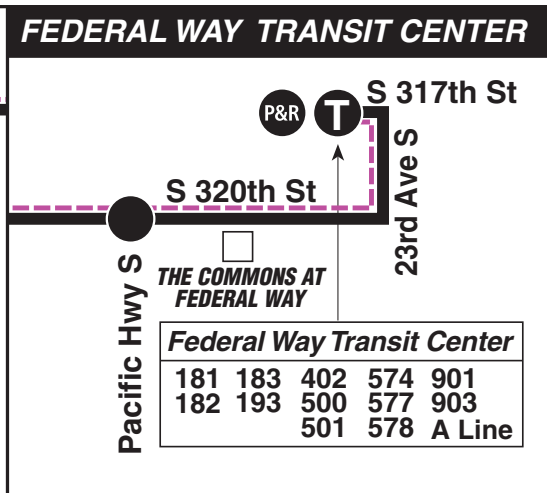

September 17, 2022
thru March 17, 2023

Del 17 de septiembre de 2022
al 17 de marzo de 2023

Twin Lakes, Federal Way Transit Center

MAP LEGEND / LEYENDA DEL MAPA

- Makes all regular stops. *Hace todas las paradas regulares.*
- Snow route. *Ruta de nieve.*
- TIME POINT / PUNTO DE TIEMPO:** Street intersection from which departure times are shown on the schedules. *Intersección de la calle desde donde se muestran los horarios de salida.*
- TIME POINT & TRANSFER POINT / TIEMPO Y PUNTO DE TRANSFERENCIA**
- PARK & RIDE:** Free or pay parking area. *Zona de aparcamiento gratuito o de pago.*
- Landmark** *El punto de referencia.*

Route 187 Monday thru Friday to Twin Lakes, Federal Way Transit Center

Servicio de lunes a viernes a Twin Lakes, Federal Way Transit Center

	Federal Way		Twin Lakes		
Federal Way TC Bay 3	S 320th S & Pacific Hwy S	SW 320th St & 21st Ave SW	SW 342nd St & 35th Ave SW	SW 320th St & 21st Ave SW	Federal Way TC Bay 3
Stop #80433	Stop #83760	Stop #61870	Stop #61460	Stop #83703	Stop #80433
5:03	5:07	5:13	5:22	5:31	5:40
5:43	5:47	5:53	6:02	6:11	6:20
6:13	6:17	6:23	6:32	6:41	6:50
6:48	6:52	6:58	7:07	7:16	7:25
7:32	7:36	7:42	7:51	8:00	8:09
8:32	8:36	8:42	8:51	9:00	9:09
9:32	9:36	9:42	9:51	10:00	10:09
10:32	10:36	10:42	10:51	11:00	11:10
11:32	11:36	11:42	11:51	12:00	12:10
12:32	12:36	12:42	12:51	1:00	1:10
1:32	1:36	1:42	1:51	2:00	2:10
2:32	2:37	2:43	2:52	3:01	3:11
3:32	3:37	3:44	3:53	4:02	4:12
4:02	4:07	4:14	4:23	4:32	4:42
4:32	4:37	4:44	4:53	5:02	5:13
5:02	5:07	5:14	5:23	5:32	5:43
5:32	5:37	5:44	5:53	6:02	6:13
6:02	6:07	6:14	6:23	6:32	6:43
6:32	6:37	6:44	6:53	7:02	7:12
7:04	7:08	7:14	7:23	7:32	7:42
7:32	7:36	7:42	7:51	8:00	8:09
8:32	8:36	8:42	8:51	9:00	9:09
9:32	9:36	9:42	9:51	10:00	10:09