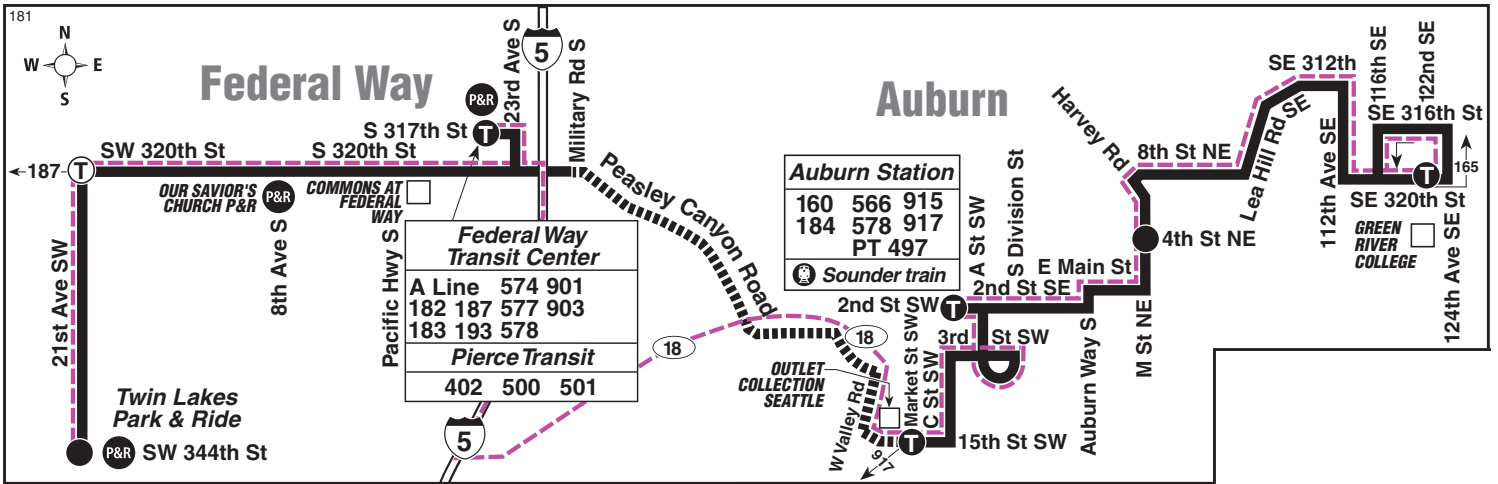

September 17, 2022
thru March 17, 2023
Del 17 de septiembre de
2022 al 17 de marzo de 2023

Twin Lakes P&R, Federal Way,
Outlet Collection Seattle, Auburn,
Green River College

MAP LEGEND / LEYENDA DEL MAPA

- Makes all regular stops. *Hace todas las paradas regulares.*
- Limited or no stops. *Limitado o sin paradas.*
- Snow route. *Ruta de nieve.*
- TIME POINT / PUNTO DE TIEMPO:** Street intersection from which departure times are shown on the schedules. *Intersección de la calle desde donde se muestran los horarios de salida.*
- TRANSFER POINT / PUNTO DE TRANSFERENCIA:** Route intersection for transferring to indicated route(s). *Intersección de ruta para la transferencia para indicar la ruta o rutas.*
- TIME POINT & TRANSFER POINT / TIEMPO Y PUNTO DE TRANSFERENCIA**
- PARK & RIDE:** Free parking area. *Zona de estacionamiento gratis.*
- Landmark:** El punto de referencia.
- Sounder train:** Sounder tren