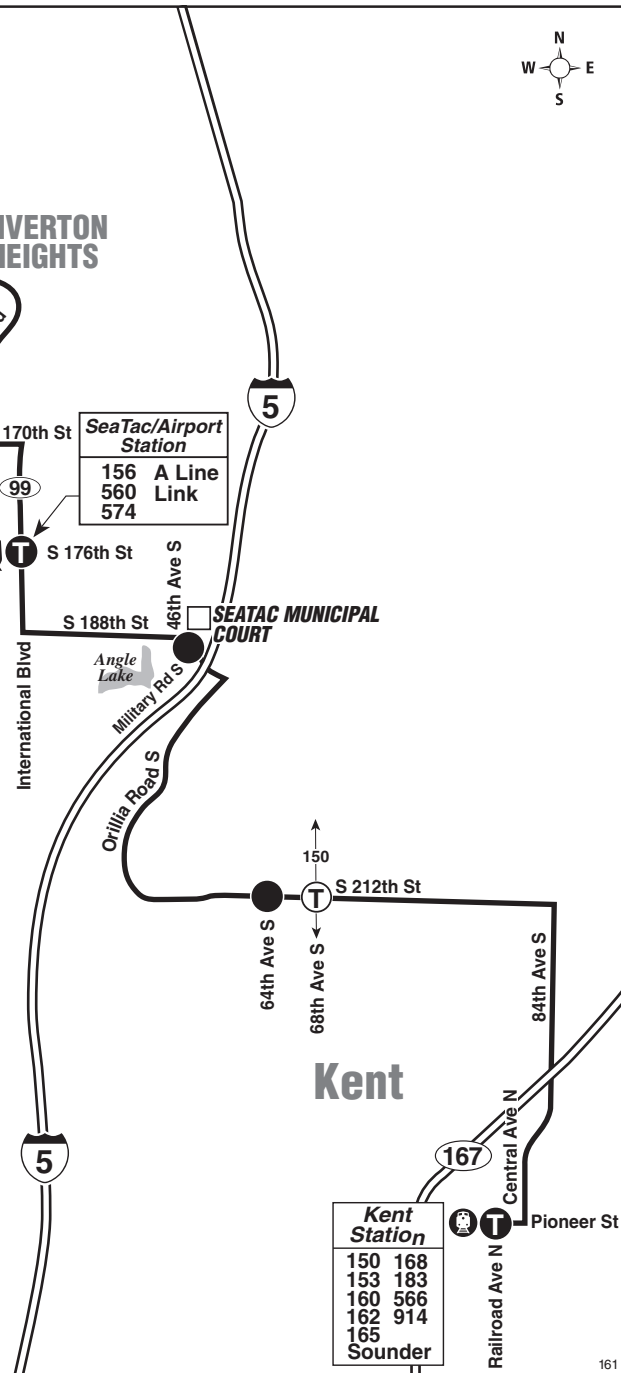

September 17, 2022
thru March 17, 2023

Del 17 de septiembre de 2022
al 17 de marzo de 2023

161

Kent, Sea-Tac International Airport, Burien

BURIEN

Burien Transit Center	
120 132 560	F Line
131 165 631	

P&R
 T
TOWN PLAZA
 SW 148th St
 SW 150th St
 4th Ave SW
 S 156th St

Burien

(see detail map)

RIVERTON HEIGHTS

SEATTLE-TACOMA INT'L AIRPORT SeaTac

SeaTac/Airport Station	
156	A Line
560	Link
574	

SEATAC MUNICIPAL COURT	
-------------------------------	--

Kent Station	
150	168
153	183
160	566
162	914
165	
Sounder	

MAP LEGEND / LEYENDA DEL MAPA

- Makes all regular stops. Hace todas las paradas regulares.
- TIME POINT / PUNTO DE TIEMPO:** Street intersection from which departure times are shown on the schedules. Intersección de la calle desde donde se muestran los horarios de salida.
- TRANSFER POINT / PUNTO DE TRANSFERENCIA:** Route intersection for transferring to indicated route(s). Intersección de ruta para la transferencia para indicar la ruta o rutas.
- TIME POINT & TRANSFER POINT / TIEMPO Y PUNTO DE TRANSFERENCIA**
- PARK & RIDE:** Free or pay parking area. Zona de aparcamiento gratuito o de pago.
- Landmark** El punto de referencia.
- 1 Line (Link) 1 Line (Link)**
- Sounder train** Sounder tren