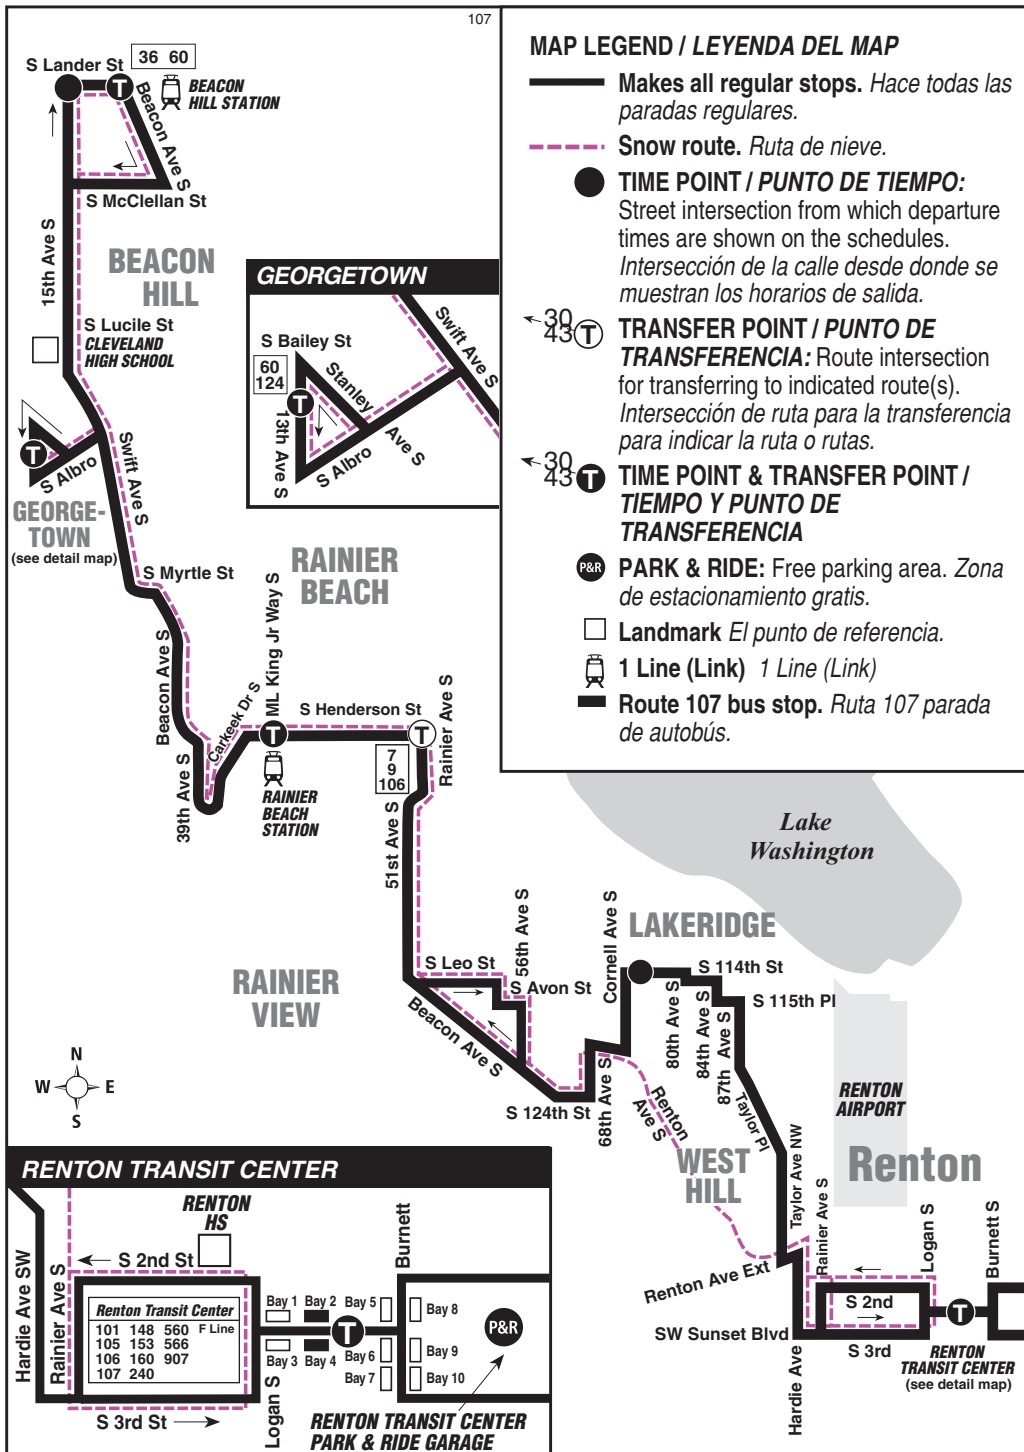

September 17, 2022
thru March 17, 2023

Del 17 de septiembre de
2022 al 17 de marzo de 2023

107

Beacon Hill, Georgetown, Rainier Beach, Lakeridge, Renton

Route 107 Monday thru Friday to Beacon Hill

Servicio de lunes a viernes a Beacon Hill

	Lakeridge	Rainier Beach Station	Georgetown	Beacon Hill
Renton TC Bay 2	S 114th St & Cornell Ave S	S Henderson St & ML King Jr Way S	13th Ave S & S Bailey St	S Lander St & 15th Ave S
Stop #46477	Stop #45453	Stop #30170	Stop #41740	Stop #41890
4:55	5:06	5:23	5:34	5:45
5:27	5:38	5:55	6:07	6:19
6:00	6:12	6:29	6:42	6:54
6:15	6:27	6:44	6:57	7:09
6:30	6:42	6:59	7:12	7:25
6:45	6:57	7:14	7:27	7:40
7:00	7:12	7:29	7:42	7:55
7:15	7:27	7:44	7:57	8:10
7:30	7:42	7:59	8:12	8:25
7:45	7:57	8:14	8:27	8:40
8:00	8:12	8:29	8:42	8:55
8:15	8:27	8:44	8:57	9:10
8:30	8:42	8:59	9:12	9:25
8:45	8:57	9:14	9:27	9:40
9:15	9:27	9:44	9:57	10:10
9:45	9:57	10:14	10:27	10:40
10:15	10:27	10:44	10:57	11:10
10:45	10:57	11:14	11:27	11:40
11:15	11:27	11:44	11:57	12:10
11:45	11:57	12:14	12:27	12:40
12:15	12:27	12:44	12:57	1:10
12:45	12:58	1:15	1:28	1:41
1:15	1:28	1:45	1:58	2:11
1:45	1:58	2:15	2:28	2:41
2:15	2:28	2:45	2:58	3:11
2:23	2:36	2:53	3:06	3:19
2:45	2:58	3:15	3:28	3:41
3:15	3:28	3:45	3:58	4:11
3:45	3:58	4:15	4:28	4:41
4:00	4:13	4:30	4:43	4:56
4:15	4:28	4:45	4:58	5:11
4:30	4:43	5:00	5:13	5:25
4:45	4:58	5:15	5:28	5:40
5:00	5:13	5:30	5:43	5:55
5:15	5:28	5:45	5:58	6:10
5:30	5:43	6:00	6:13	6:25
6:00	6:13	6:30	6:43	6:55
6:30	6:43	6:59	7:11	7:23
7:00	7:13	7:29	7:41	7:53
7:30	7:43	7:59	8:11	8:22
8:00	8:12	8:28	8:40	8:51
8:30	8:42	8:58	9:10	9:21
8:58	9:09	9:25	9:37	9:48
9:33	9:44	10:00	10:11	10:22
10:03	10:14	10:30	10:40	10:51
10:33	10:44	10:59	11:09	11:20
11:08	11:19	11:34	11:44	11:55
11:50	12:00	12:15	12:25	12:36