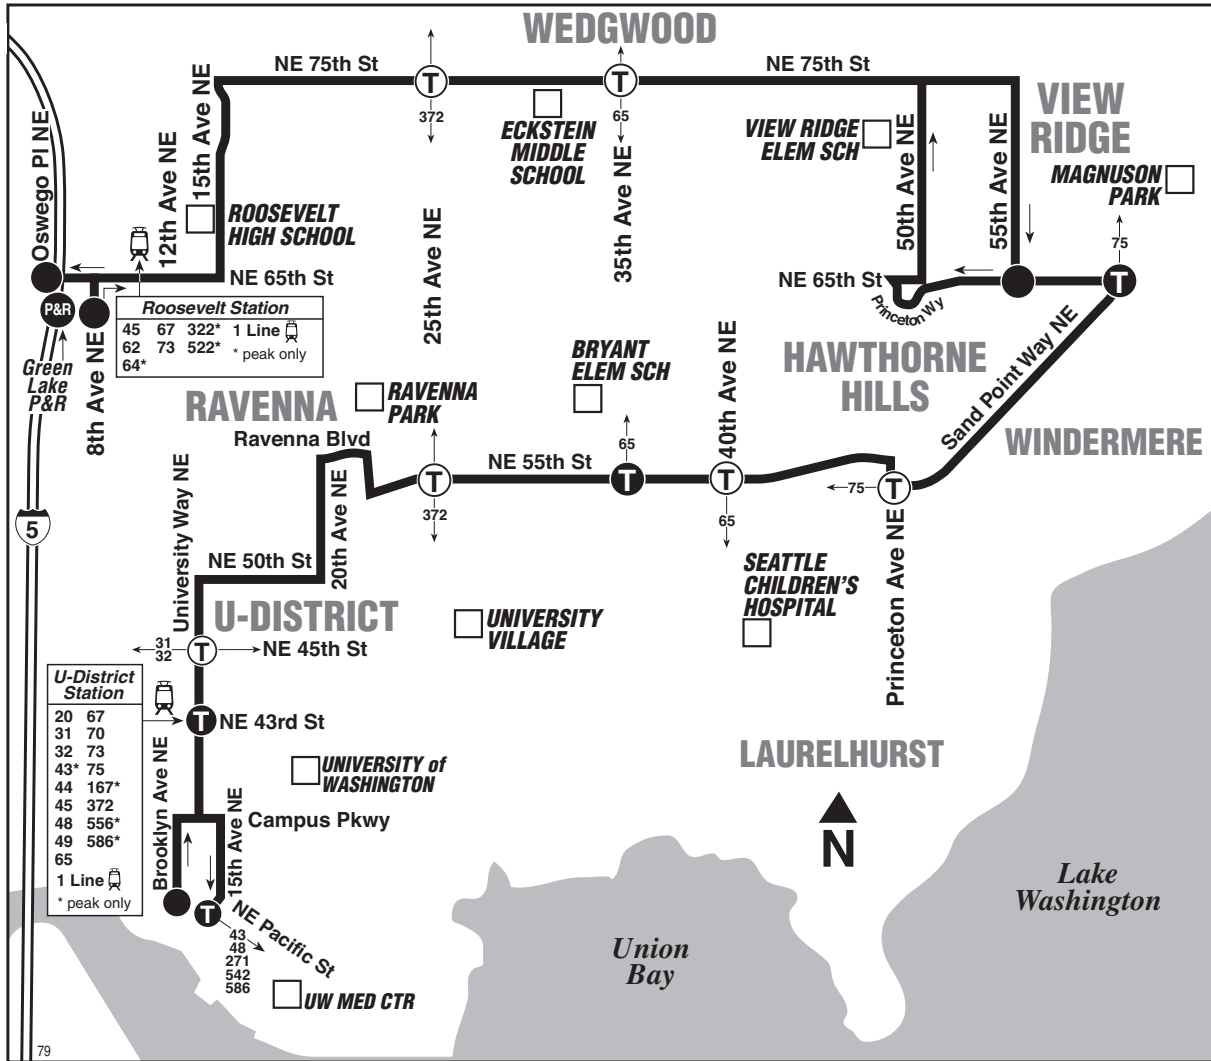

September 17, 2022
thru March 17, 2023

Del 17 de septiembre de 2022
al 17 de marzo de 2023

Green Lake P&R, Roosevelt, Wedgwood, Hawthorne Hills, University District

This route does not operate on weekends or holidays.

MAP LEGEND / LEYENDA DEL MAPA

- Makes all regular stops. *Hace todas las paradas regulares.*
- **TIME POINT / PUNTO DE TIEMPO:** Street intersection from which departure times are shown on the schedules. *Intersección de la calle desde donde se muestran los horarios de salida.*
- Ⓣ **TRANSFER POINT / PUNTO DE TRANSFERENCIA:** Route intersection for transferring to indicated route(s). *Intersección de ruta para la transferencia para indicar la ruta o rutas.*
- Ⓣ **TIME POINT & TRANSFER POINT / TIEMPO Y PUNTO DE TRANSFERENCIA**
- **Landmark** *El punto de referencia.*
- 🚊 **1 Line (Link)** *1 Line (Link)*
- 🅐 **P&R PARK & RIDE:** Free or pay parking area. *Zona de aparcamiento gratuito o de pago.*