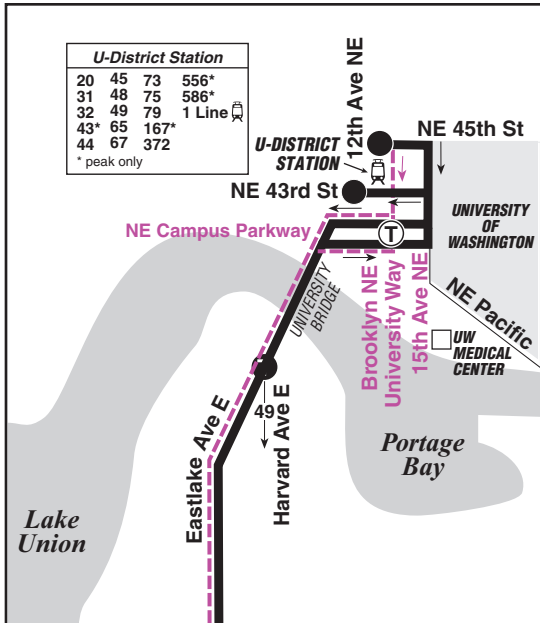

September 17, 2022
thru March 17, 2023

Del 17 de septiembre de
2022 al 17 de marzo de 2023

70

University District, Eastlake, Downtown Seattle

U-District Station			
20	45	73	556*
31	48	75	586*
32	49	79	1 Line
43*	65	167*	
44	67	372	

* peak only

University District Transfer Points

MAP LEGEND / LEYENDA DEL MAPA

- Makes all regular stops. *Hace todas las paradas regulares.*
- - -** Snow route. *Ruta de nieve.*
- TIME POINT / PUNTO DE TIEMPO: Street intersection from which departure times are shown on the schedules. *Intersección de la calle desde donde se muestran los horarios de salida.*
- ← 30 43 T** TRANSFER POINT / PUNTO DE TRANSFERENCIA: Route intersection for transferring to indicated route(s). *Intersección de ruta para la transferencia para indicar la ruta o rutas.*
- ← 30 43 T** TIME POINT & TRANSFER POINT / TIEMPO Y PUNTO DE TRANSFERENCIA.
- Landmark *El punto de referencia.*
- ▬** Downtown bus stops. *Paradas de autobús del centro.*
- ☎** Streetcar *Tranvía*
- 🚆** 1 Line (Link) *1 Line (Link)*
- 🚂** Sounder train *Sounder tren*