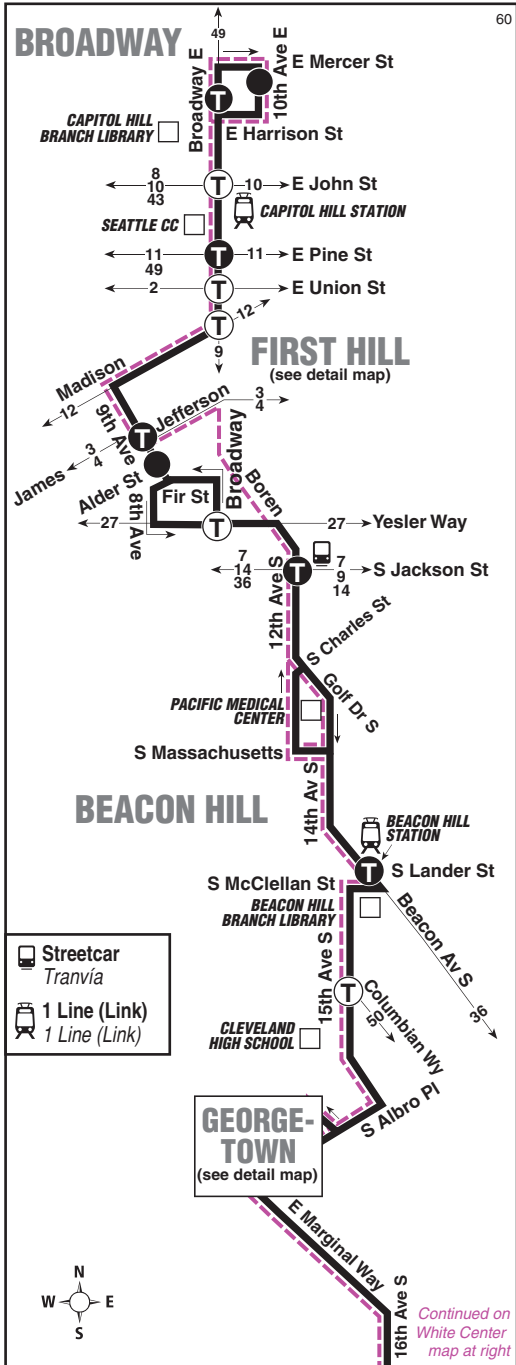

September 17, 2022
thru March 17, 2023

Del 17 de septiembre de
2022 al 17 de marzo de
2023

Westwood Village, White Center, Olson/Myers P&R, Georgetown, Beacon Hill, First Hill, Broadway

MAP LEGEND
LEYENDA DEL MAPA

- Makes all regular stops. *Hace todas las paradas regulares.*
- Snow route. *Ruta de nieve.*
- TIME POINT / PUNTO DE TIEMPO:** Street intersection from which departure times are shown on the schedules. *Intersección de la calle desde donde se muestran los horarios de salida.*
- TRANSFER POINT / PUNTO DE TRANSFERENCIA:** Route intersection for transferring to indicated route(s). *Intersección de la calle desde donde se muestran las rutas.*
- TIME POINT & TRANSFER POINT / TIEMPO Y PUNTO DE TRANSFERENCIA**
- Landmark *El punto de referencia.*
- PARK & RIDE:** Free or pay parking area. *Zona de aparcamiento gratuito o de pago.*