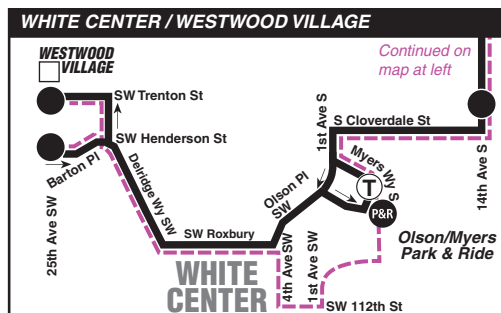

September 17, 2022
thru March 17, 2023

Del 17 de septiembre de
2022 al 17 de marzo de
2023

Westwood Village, White Center, Olson/Myers P&R, Georgetown, Beacon Hill, First Hill, Broadway

MAP LEGEND
LEYENDA DEL MAPA

- Makes all regular stops. *Hace todas las paradas regulares.*
- Snow route. *Ruta de nieve.*
- TIME POINT / PUNTO DE TIEMPO:** Street intersection from which departure times are shown on the schedules. *Intersección de la calle desde donde se muestran los horarios de salida.*
- TRANSFER POINT / PUNTO DE TRANSFERENCIA:** Route intersection for transferring to indicated route(s). *Intersección de la calle desde donde se muestran las rutas.*
- TIME POINT & TRANSFER POINT / TIEMPO Y PUNTO DE TRANSFERENCIA**
- Landmark *El punto de referencia.*
- PARK & RIDE:** Free or pay parking area. *Zona de aparcamiento gratuito o de pago.*