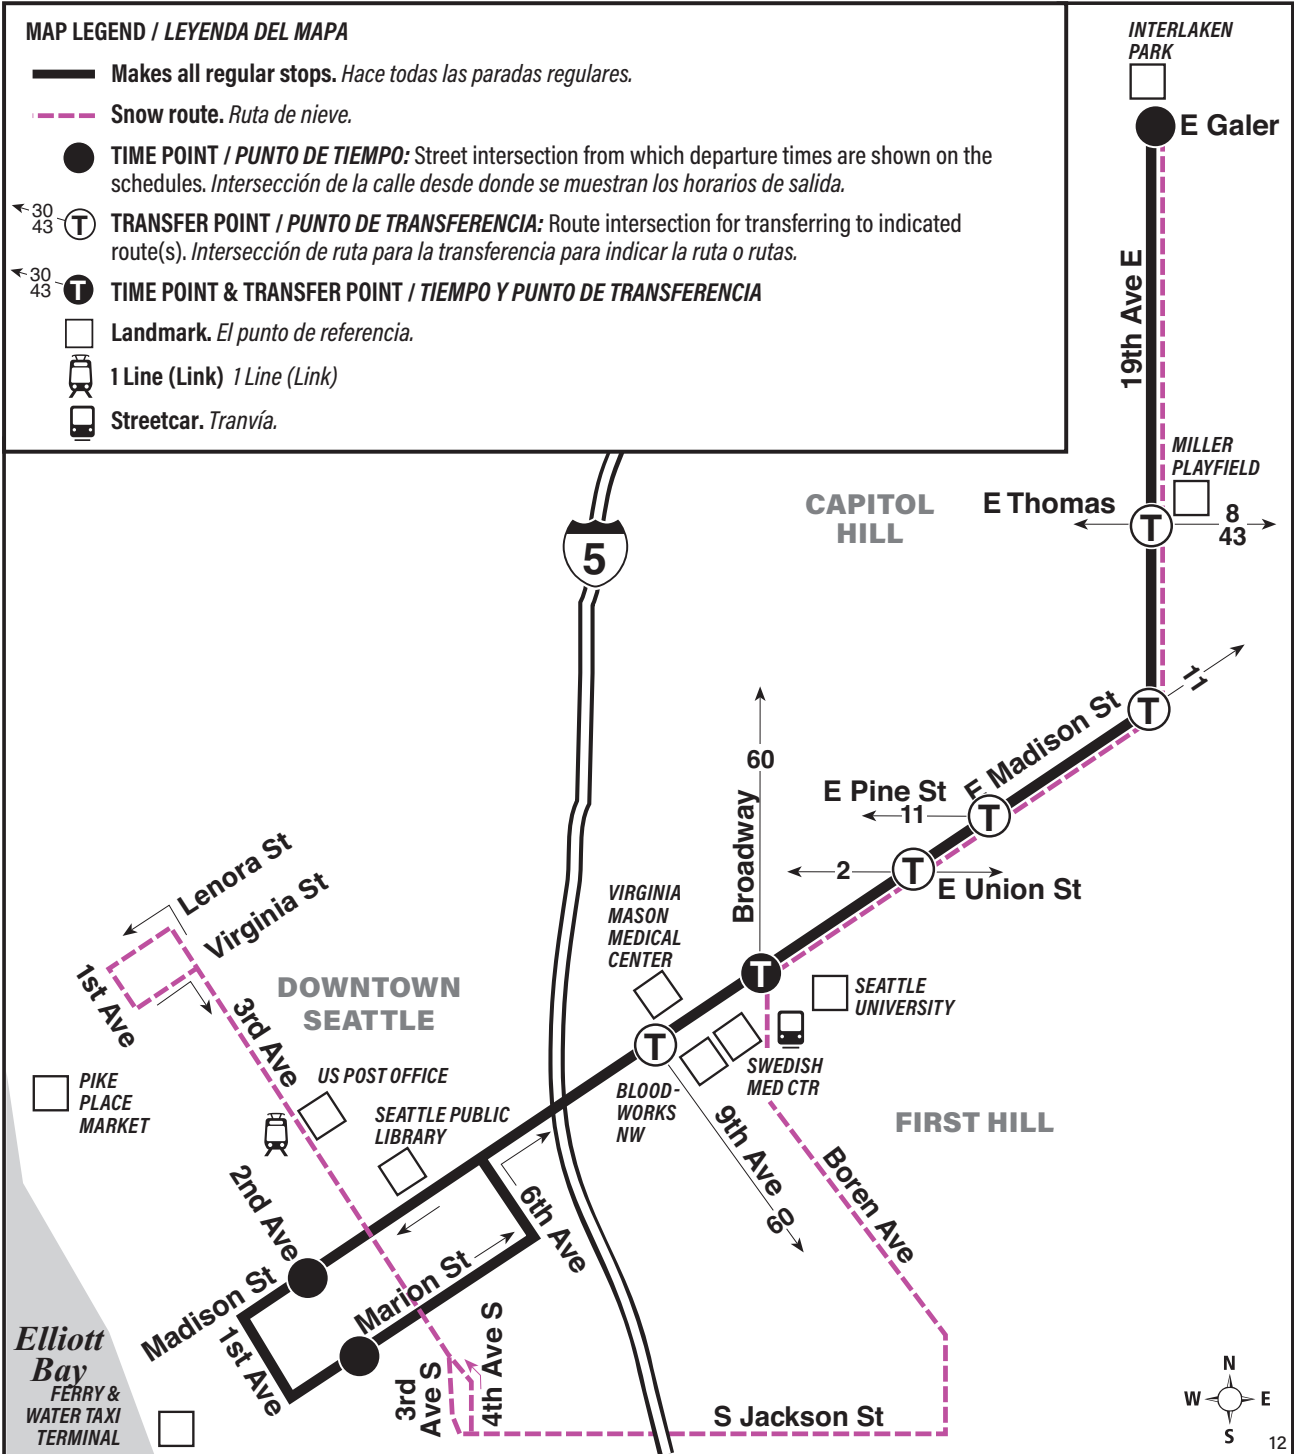

Interlaken Park, Seattle University, First Hill, Downtown Seattle

MAP LEGEND / LEYENDA DEL MAPA

- Makes all regular stops. *Hace todas las paradas regulares.*
- Snow route. *Ruta de nieve.*
- TIME POINT / PUNTO DE TIEMPO:** Street intersection from which departure times are shown on the schedules. *Intersección de la calle desde donde se muestran los horarios de salida.*
- TRANSFER POINT / PUNTO DE TRANSFERENCIA:** Route intersection for transferring to indicated route(s). *Intersección de ruta para la transferencia para indicar la ruta o rutas.*
- TIME POINT & TRANSFER POINT / TIEMPO Y PUNTO DE TRANSFERENCIA**
- Landmark. *El punto de referencia.*
- 1 Line (Link) *1 Line (Link)*
- Streetcar. *Tranvía.*