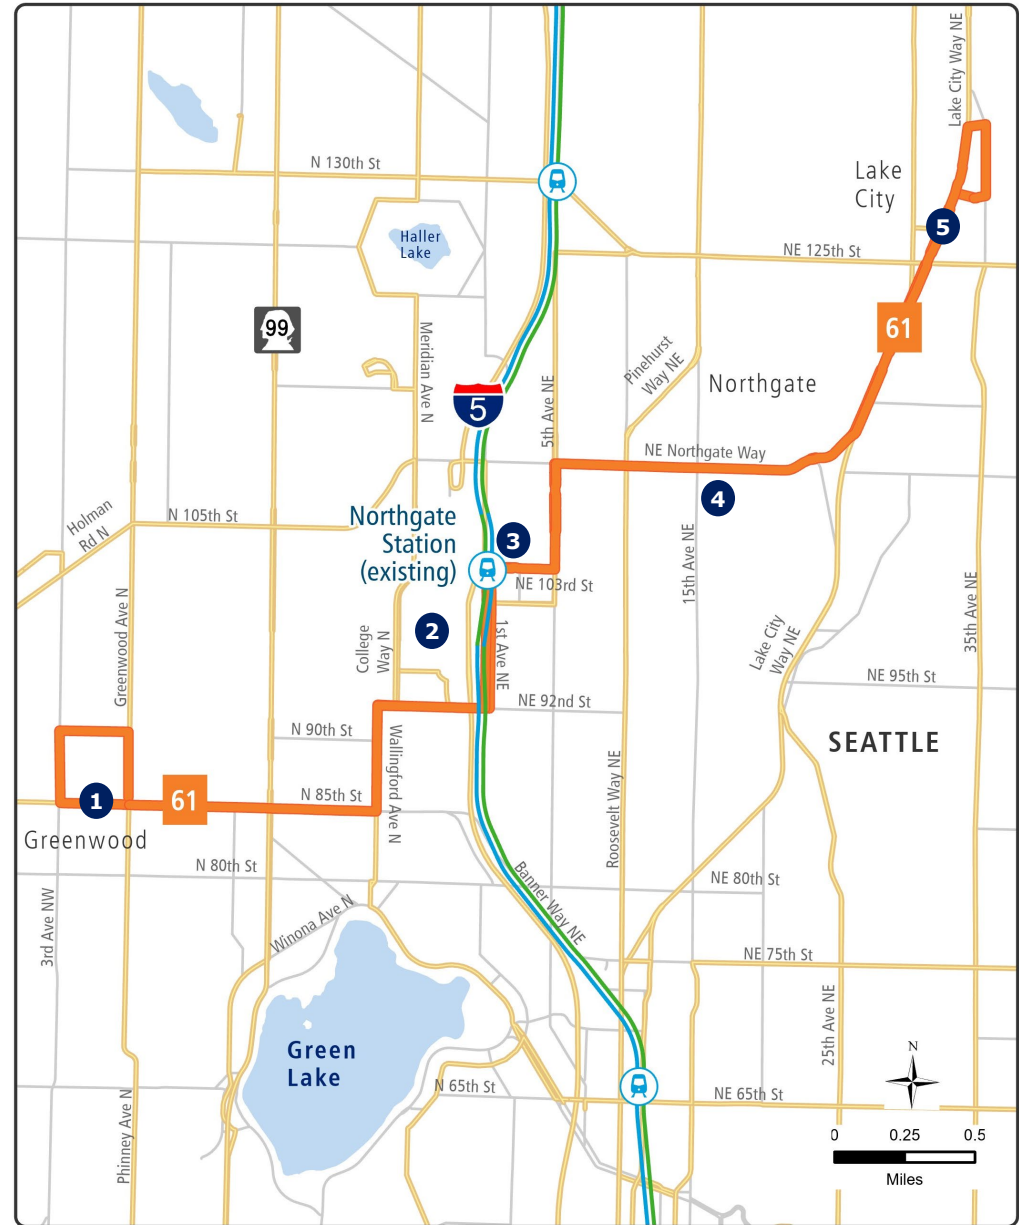

አዲስ መንገድ 61:- ከ Lake City ወደ Greenwood በ Northgate በኩል

ይህ አውቶቡስ ምን ያህል ጊዜ ይሰራል?

ድግግሞሽ (ደቂቃዎች)

	ማለዳ እና ከሰዓት በኋላ 6-9 a.m. 3-7 p.m.	እኩለ ቀን 9 a.m. - 3 p.m.	አመሻሽ 7-10 p.m.	ምሽት 10 p.m. - 5 a.m.	የአገልግሎት ሰዓታት ወደ 15 ደቂቃዎች ተስጋግሏል
ከሰኞ እስከ አርብ	15	15	15	30	5:30 a.m. - 1:30 a.m.
ቅዳሜ	15	15	15	30	5:30 a.m. - 1:30 a.m.
እሁድ	15	15	15	30	5:30 a.m. - 1:30 a.m.

የእኔ አውቶቡስ የሚቀየረው እንዴት ነው?

የታሰቡ ለውጦች ለሚከተሉት ፍላጎቶች ምላሽ ይሰጣሉ:-

ተጨማሪ የምስራቅ-ምዕራብ ግንኙነቶች

ቅዳሜና እሁድ ላይ ብዙ የአውቶቡስ ጉዞዎች

አውቶቡስ በኋላ ወደ ምሽት ይሠራል

ፍላጎቶች በጣም በሚበዙበት ቦታ የትራንዚት አገልግሎቶችን ይሰጣል

ይህ አውቶቡስ የሚሄደው:-

1. Greenwood
2. North Seattle College
3. Northgate Station
4. Victory Heights
5. Lake City

— የታቀደ መንገድ
 — ሌሎች መንገዶች
 የ Link መስመር እና ጣቢያ